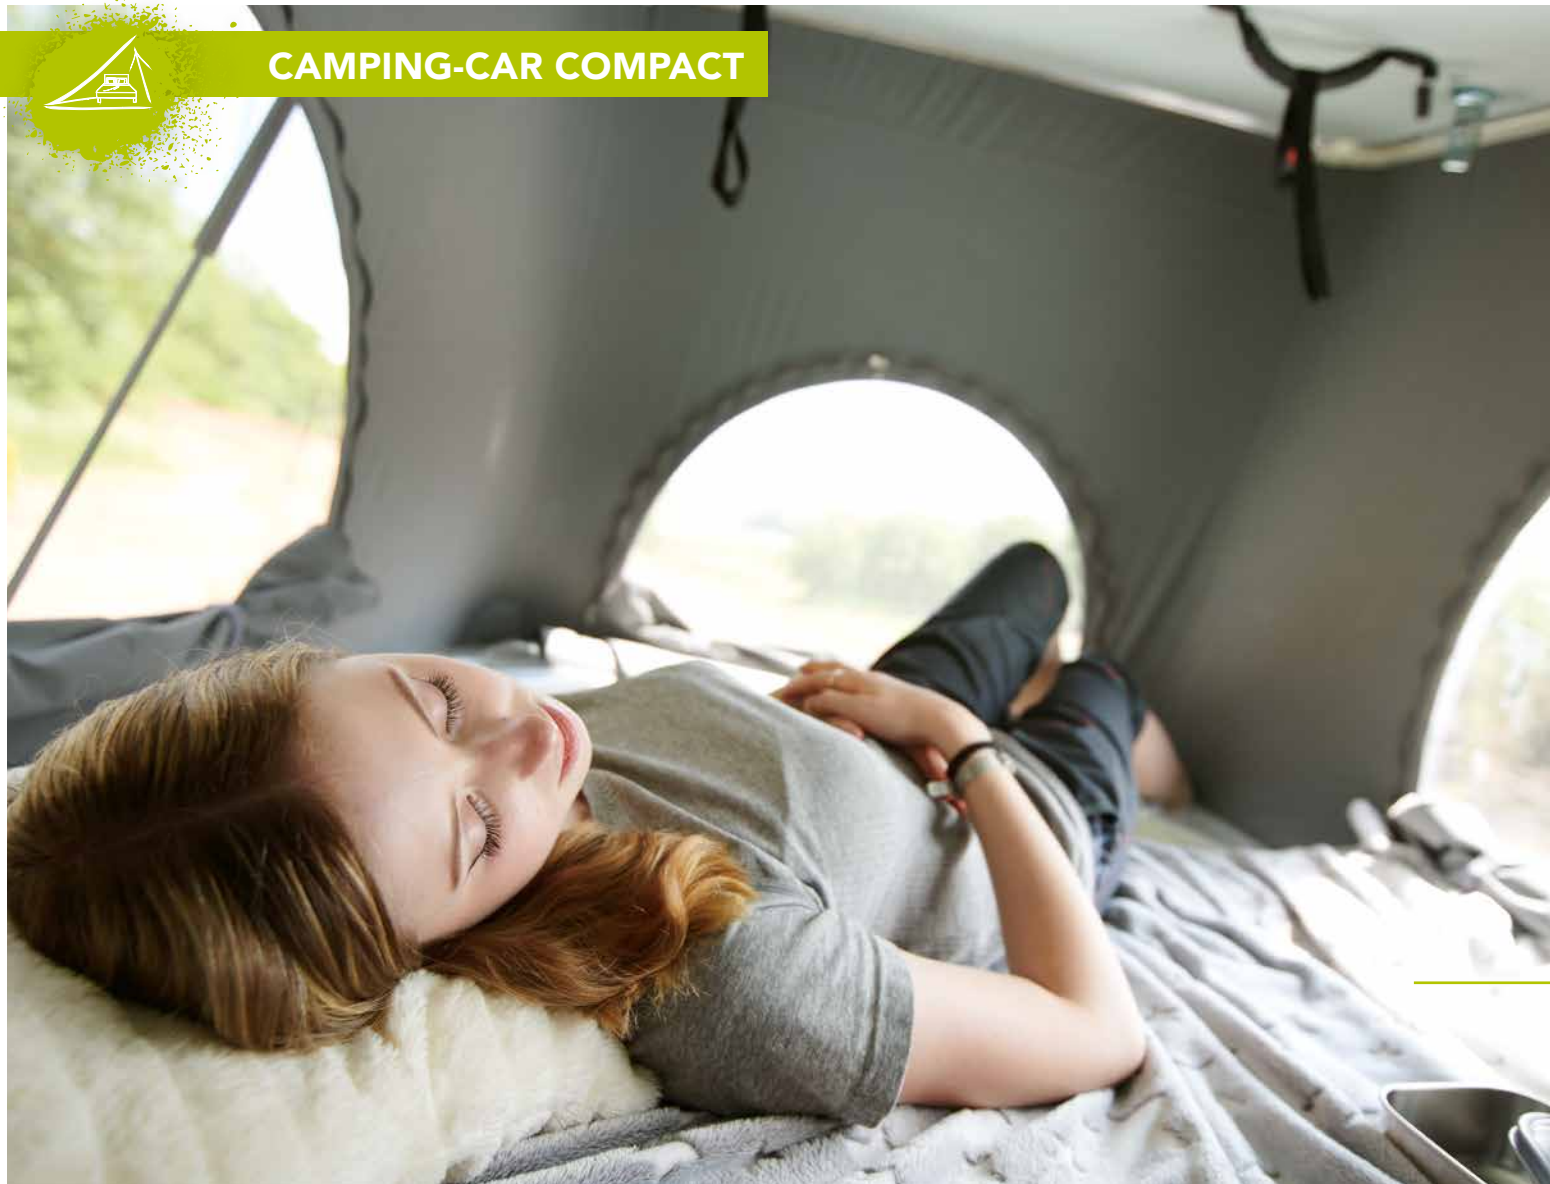

CAMPING-CAR COMPACT