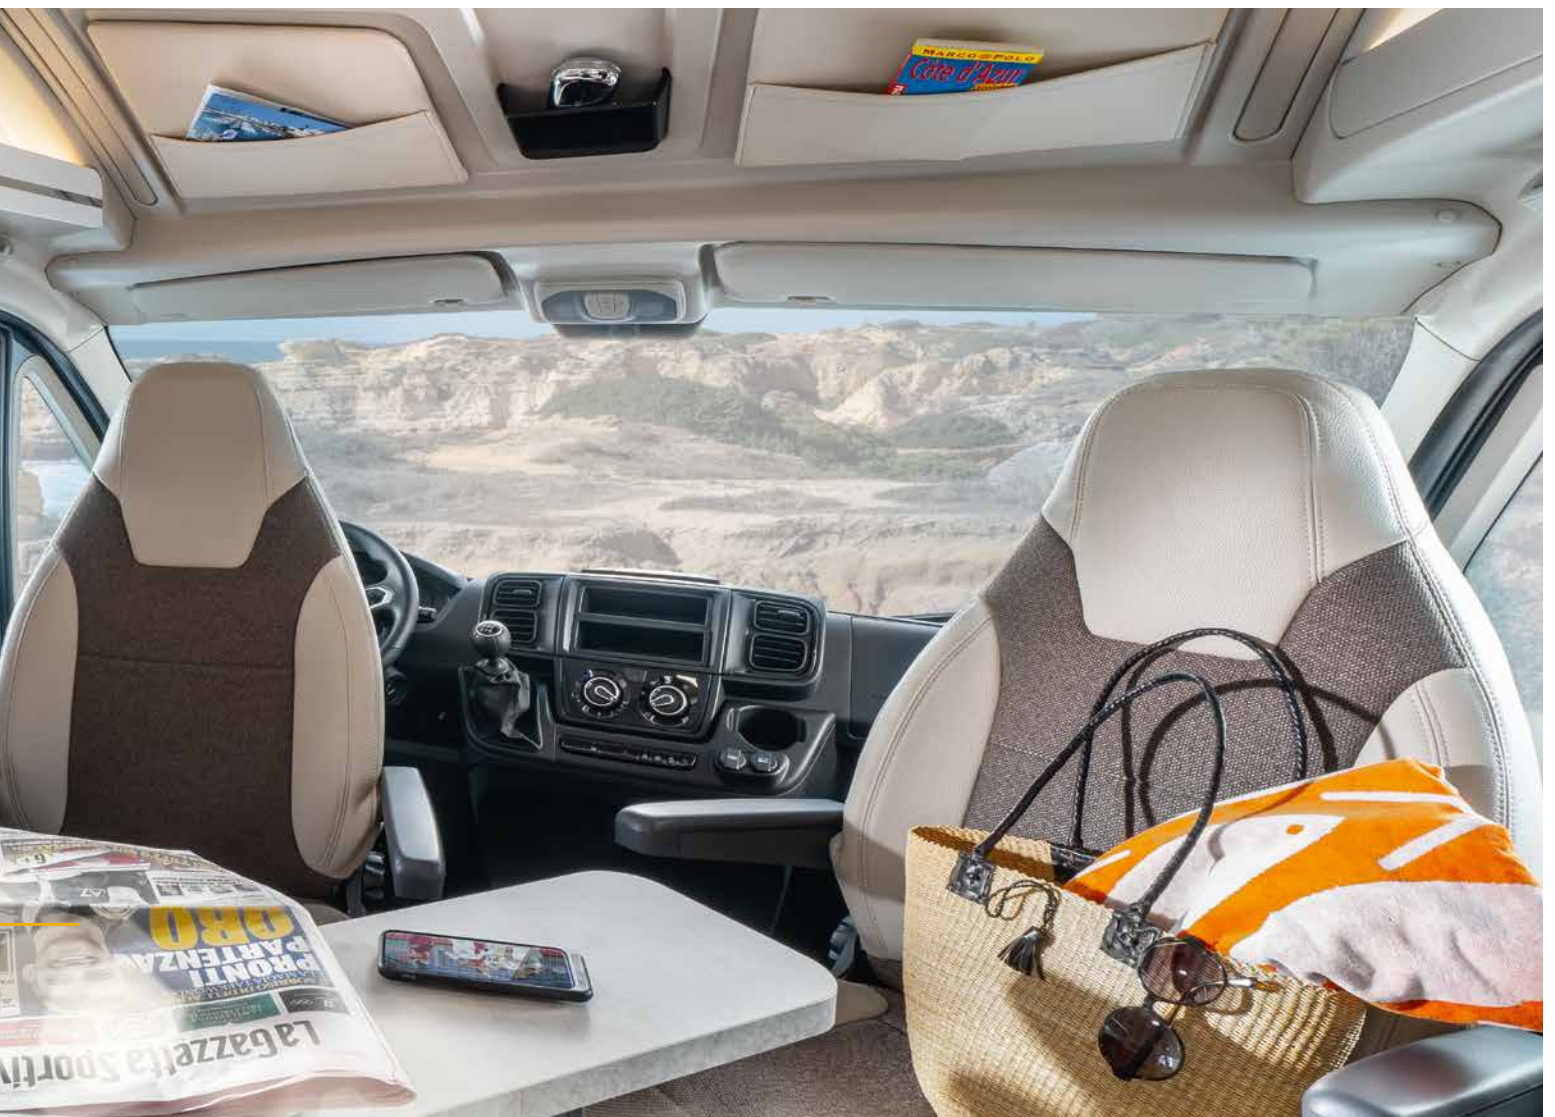

Les modèles Davis en imposent, même dans les moindres détails.

CAMPER-VANS

avec toit relevable

UNE BRISE FRAICHE POUR PLANIFIER SES VACANCES.

Le plaisir du camping pur, sans pour autant renoncer au confort – voilà ce que l'on peut vivre en route avec un Davis Lifestyle et son toit relevable. Ce camping-car compact abrite sous son toit de nombreux équipements. Et rien que cela est déjà véritablement le top du top. Le toit peut être ouvert simplement pour amener suffisamment d'air ou permettre une vue imprenable sur le ciel étoilé.