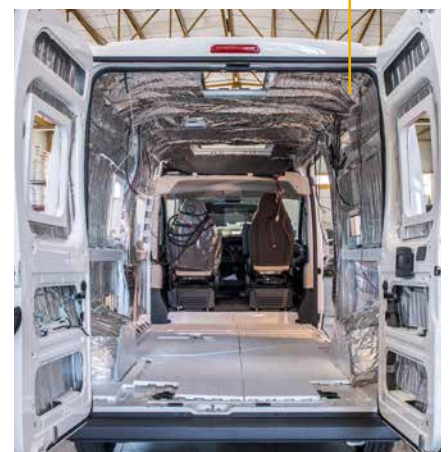

UTILISATION POSSIBLE EN TOUTES SAISONS.

Tous nos véhicules peuvent être utilisés en hiver. Par leurs puissants chauffages, leur excellente isolation, dont bénéficient aussi les réservoirs, ainsi qu'une étanchéité de base complète, nos camping-cars sauront vous plaire pendant toute l'année.

L'hiver peut venir – nos camping-cars sont parfaitement isolés. (Ici, en utilisant l'exemple de Davis).