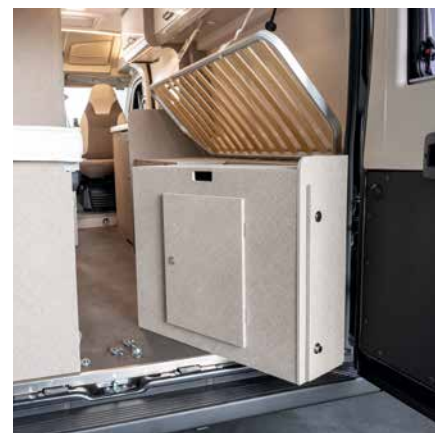

Le **Davis 600** brille par son espace généreux et ses rangements supplémentaires pour être à l'aise. Les lits individuels d'une longueur max. de 2,03 m constituent le point fort caractéristique. Grâce à la construction modulaire, les lits peuvent être simplement relevés et libérer ainsi un grand espace de rangement à l'arrière. Coffres de rangement amovibles bien évidemment inclus.

Et ce n'est pas tout : Le bloc-cuisine compact est entièrement équipé avec une cuisinière 2 feux, un évier et un espace généreux. Le réfrigérateur positionné à l'entrée, vous permet d'accéder aux boissons fraîches même de l'extérieur.