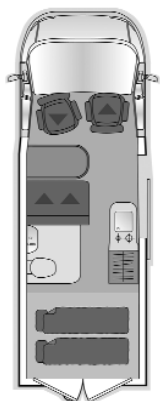

UUSI!

	DA 590	DA 595
Perusajoneuvo		
Malli	Fiat Ducato	
Moottorityyppi	88 kW (120 hv) Multijet 120, 6-vaihteinen käsivaihteisto	
Moottorityyppi lisävarusteena	115 kW (160 hv) Multijet 160, 6-vaihteinen käsivaihteisto	
Käännettävät ohjaamon istuimet käsinojilla	•	•
Turvatyyny kuljettajalle ja etumatkustajalle	•	•
ABS ja elektr. pitkitaistasauspyörästön lukko	•	•
Ulkopeilit, elektr. säädettävissä ja lämmitettävissä	•	•
ASR	•	•
Ilmastointilaite	•	•
Radio ja CD-soitin	•	•
Zentralverriegelung	•	•
Sähköiset lasinostimet	•	•
Ohjauspyörä käyttökytkimellä	•	•
Varapyörä	•	•
Säiliön sisältö	80 l	80 l

UUSI!

	DA 590	DA 595
Mitat ja Painot		
Pyörästä	4.040 mm	4.040 mm
Renkaat	215/70 R15	215/70 R15
Tekn. sallittu kokonaispaino kuormitetussa tilassa*	3.300 kg	3.300 kg
Paino ajovalmiissa tilassa**	2990 kg/3.030 kg (160 Multijet)	2990 kg/3.030 kg (160 Multijet)
Perävaunukuorma, jarrutettu (kokonaisyhdistelmän paino otettava huomioon)***	max. 2.500 kg	max. 2.500 kg
Kokonaispituus	5.990 mm	5.990 mm
Kokonaisleveys	2.050 mm	2.050 mm
Kokonaiskorkeus	2.650 mm	2.650 mm
Sisäleveys	1.940 mm	1.940 mm
Seisontakorkeus	1.895 mm	1.895 mm
Mitat vuode takana / takaistuinryhmä	1.400 mm x 1.900 mm	1.300 mm / 1.100mm x 1.900 mm
Vuodepaikat	2	2 (3)
Sallittu henkilömäärä	4	4
Turvavöitä kaikkiaan	4	4
Vesi-/jätevesisäiliö	100 l/90 l	100 l/90 l
Akun kapasiteetti	100 Ah	100 Ah
Jääkaappi	80 l	80 l
Kaasulaitteisto	2 x 5 kg	2 x 5 kg

Davis 590