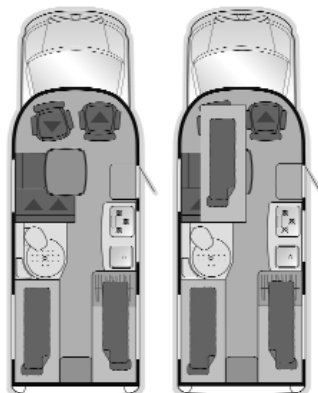

Colorado 685 TI

Colorado

75 kW (102 hv), 1,9 l TDI Turbodiesel, 5-vaihteinen käsivaihteisto

► Turvavyöt Vakiovarusteet