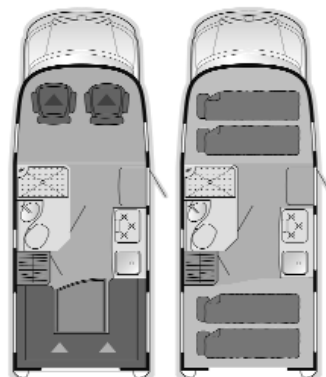

Colorado 600