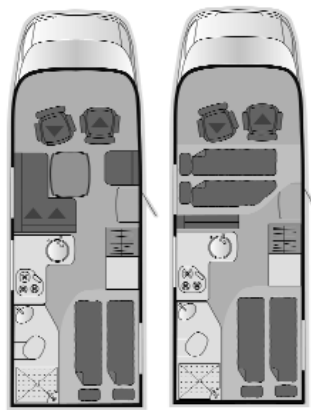

Tekn. sallittu kokonaispaino kuormitetussa tilassa paino ajovalmiissa tilassa*

3.500 kg

3.500 kg / 4.250 kg

3.500 kg / 4.250 kg

3.500 kg / 4.250 kg

Ontario 585 TI

Ontario 665 TI

Ontario 695 TI