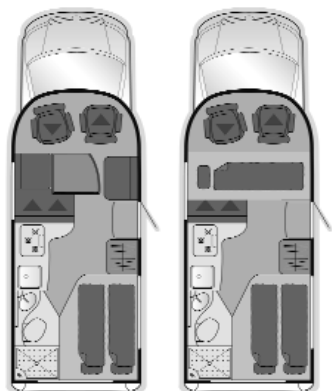

Colorado 685 TI

	CO 655 TI	CO 685 TI
UUSI!		
Mitat ja Painot		
Pyörästö	4.000 mm	4.100 mm
Renkaat	215/60R17C	215/60R17C
Tekn. sallittu kokonaispaino kuormitettussa tilassa *	3.500 kg	3.500 kg
Perävaunu kuorma, jarrutettu**	3.010 kg	3.050 kg
Perävaunu kuorma, jarrutettu (kokonaisyhdistelmän paino otettava huomioon)***	max. 2.000 kg	max. 2.000 kg
Kokonaispituus	6.770 mm	6.790 mm
Kokonaisleveys	2.280 mm	2.280 mm
Kokonaiskorkeus	2.750 mm	2.750 mm
Sisäleveys	2.150 mm / 2.200 mm	2.150 mm / 2.200 mm
Seisontakorkeus	1.950 mm	1.950 mm
Mitat pitkittäispenkki	1.350 mm x 1.200 mm	1.350 mm x 1.200 mm
Mitat vuode takana	1.950 mm x 1.380 mm	1 x 800 mm x 1.850 mm + 1 x 800 mm x 1.950 mm
Vuodepaikat	2/3****	2/3****
Sallittu henkilömäärä	4	4
Turvavöitä kaikkiaan	4	4
Määrä Seitz-kehysikkunat hytysverkolla	4	4
Määrä huoltoluukut	2	2
Seinäpaksuus seinät, katto, pohja	30 mm / 30 mm / 38 mm	30 mm / 30 mm / 38 mm
Vesi-/jätevesisäiliö	100 l (50 l) ***** / 90 l	100 l (50 l) ***** / 90 l
Akun kapasiteetti	105 Ah	105 Ah
Jääkaappi	97 l	97 l
Kaasulaitteisto	2 x 11 kg	2 x 11 kg

Colorado 655 TI