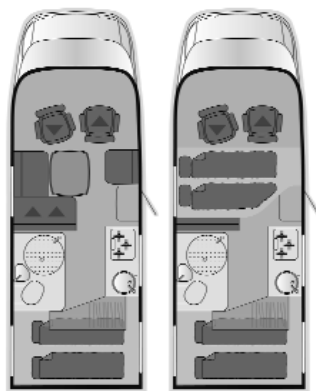

Tekn. sallittu kokonaispaino kuormitetussa tilassa paino ajovalmiissa tilassa*

3.500 kg

3.500 kg / 4.250 kg

3.500 kg / 4.250 kg

3.500 kg / 4.250 kg

Ontario 585 TI

Ontario 665 TI

Ontario 695 TI