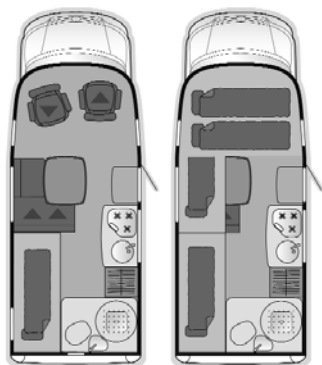

UUSI!

	CO 590	CO 600
Kokonaispituus	5.990 mm	6.224 mm
Kokonaisleveys	2.280 mm	2.280 mm
Kokonaiskorkeus	2.880 mm	2.880 mm
Sisäleveys	2.150 mm/2.200 mm	2.150 mm/2.200 mm
Seisontakorkeus	1.950 mm	1.950 mm
Alkivin korkeus	700 mm	700 mm
Mitat etummainen sivuistuinryhmä	1.350 mm x 1.200 mm	-
Mitat vuode takana / takaistuinryhmä (2 x optional)	1 x 800 mm x 2.000 mm	2.100 mm x 1.450 mm/1.340 mm
Mitat alkovivuode	2.100 mm x 1.430 mm	2.100 mm x 1.430 mm
Vuodepaikat	3 (4)****	4
Sallittu henkilömäärä	4	2 (4) ****
Turvavöitä kaikkiaan	4	2 (4) ****
Määrä Seitz-kehysikkunat hyttysverkolla	5 (6)	7
Määrä huoltoluukut	2	2
Seinäpaksuus seinät, katto, pohja	30 mm/30 mm/38 mm	30 mm/30 mm/38 mm
Vesi-/jätevesisäiliö	100 l (50 l) *****/90 l	100 l (50 l) *****/90 l
Akun kapasiteetti	105 Ah	105 Ah
Jääkaappi	97 l	97 l
Kaasulaitteisto	2 x 11 kg	2 x 11 kg

Single bed

Bunk beds

Colorado 590