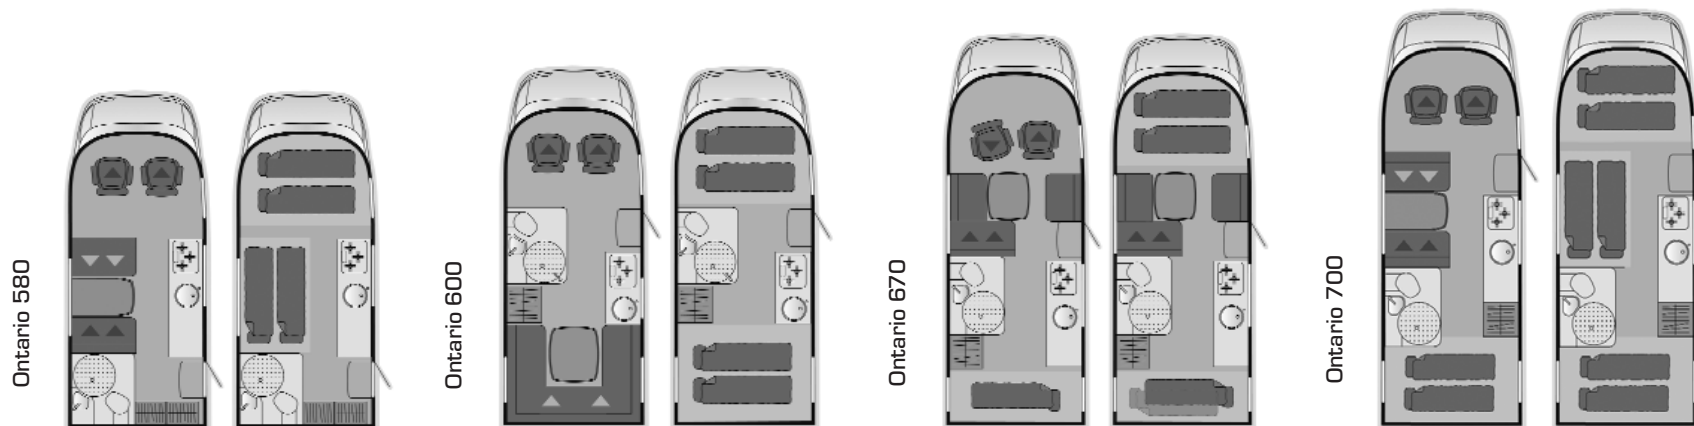

ON 580	ON 600	ON 670	ON 700
Perusajoneuvo				
Malli	Fiat Ducato 35 L			
Malli lisävarusteena	Fiat Ducato 40 H (ei mallissa ON 580)			
Moottorityyppi	74 kW (100 hv) Multijet 100, 6-vaihteinen käsivaihteisto		96 kW (130 hv) Multijet 130, 6-vaihteinen käsivaihteisto	
Moottorityyppi	96 kW (130 hv) Multijet 130, 6-vaihteinen käsivaihteisto 115 kW (160 hv) Multijet 160, 6-vaihteinen käsivaihteisto			
CCS leveäsyväalusta (leveys1980mm)	•	•	•	•
Turvavyynyt kuljettajalle ja etumatkustajalle	•	•	•	•
ABS	•	•	•	•
Sähköiset lasinostimet	•	•	•	•
Säiliön sisältö	80 l	80 l	80 l	80 l
Mitat ja Painot				
Pyörästä	3.000 mm	3.450 mm	4.040 mm	4.040 mm
Renkaat	215/70R15C	215/70R15C 225/75R16C	215/70R15C 225/75R16C	215/70R15C 225/75R16C
Tekn. sallittu kokonaispaino kuormitetussa tilassa*	3.500 kg	3.500 kg/4.000 kg	3.500 kg/4.000 kg	3.500 kg/4.000 kg
Paino ajovalmiissa tilassa**	2.900 kg	2.950 kg/2.990 kg	3.100 kg/3.140 kg	3.150 kg/3.190 kg
Perävaunukuorma, jarrutettu (kokonaisyhdistelmän paino otettava huomioon) ***	max. 1.500 kg	max. 1.600 kg	max. 1.500 kg	max. 1.300 kg

	ON 580	ON 600	ON 670	ON 700
Kokonaispituus	5.680 mm	5.980 mm	6.720 mm	7.040 mm
Kokonaisleveys	2.300 mm	2.300 mm	2.300 mm	2.300 mm
Kokonaiskorkeus	3.220 mm	3.220 mm	3.220 mm	3.220 mm
Sisäleveys	2.170 mm	2.170 mm	2.170 mm	2.170 mm
Seisontakorkeus	1.980 mm	1.980 mm	1.980 mm	1.980 mm
Alkoin korkeus	720 mm	720 mm	720 mm	720 mm
Mitat etummainen sivuistuinryhmä	1.900 x 1.080 mm	-	1.390 x 1.080 mm	1.900 x 1.100 mm
Mitat vuode takana / takaistuinryhmä	-	2.100 x 1.500 mm	2.150 x 880 mm (x 2)	2.120 x 1.480 mm
Mitat alkovi vuode	2.100 x 1.620 mm	2.100 x 1.620 mm	2.100 x 1.620 mm	2.100 x 1.620 mm
Mitat pitkittäispenkki	-	-	760 x 610 mm	-
Vuodepaikat	4	4	4	6
Sallittu henkilömäärä	4 (6) ****	2 (4) *****	4	4 (6) *****
Turvavyöitä kaikkiaan	4 (6) ****	2 (4) *****	4	4 (6) *****
Määrä Seitz-kehysikkunat hyttysverkolla	3	5	6	5
Määrä huoltoluukut	4	4	4	5
Seinäpaksuus seinät, katto, pohja	30/32/38 mm	30/32/38 mm	30/32/38 mm	30/32/38 mm
Vesi-/jätevesisäiliö	150 l (50 l *****)/100 l	150 l (50 l *****)/100 l	150 l (50 l *****)/100 l	150 l (50 l *****)/100 l
Akun kapasiteetti	105 Ah	105 Ah	105 Ah	105 Ah
Jääkaappi	117 l	117 l	117 l (175 l opt.)	117 l (175 l opt.)
Kaasulaitteisto	2 x 11 kg	2 x 11 kg	2 x 11 kg	2 x 11 kg

Ontario
74 kW (100 hv), Multijet 100, 6-vaihteinen käsivaihteisto (ON 580/600)
96 kW (130 hv), Multijet 130, 6-vaihteinen käsivaihteisto (ON 670/700)

- Turvavyöt Vakiovarusteet
- Turvavyöt Lisävarusteet