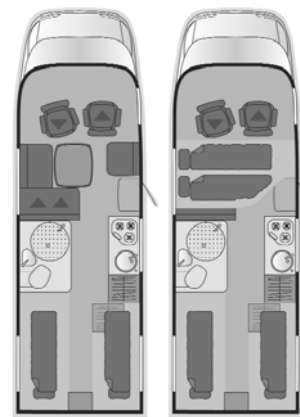

Ontario 725 TI

Ontario TI

96 kW (130 hv), Multijet 130, 6-vaihteinen käsivaihteisto

(ON 585 TI, 665 TI, Multijet 100, 74 kW / 100 hv)

► Turvavyöt Vakiovarusteet

	ON 585 TI	ON 665 TI	ON 695 TI	ON 725 TI
Paino ajovalmiissa tilassa**	2.970 kg	3.080 kg	3.130 kg	3.180 kg
Perävaunukuorma, jarrutettu (kokonaisyhdistelmän paino otettava huomioon)***	max. 2.000 kg	max. 2.000 kg	max. 2.000 kg	max. 2.000 kg
Kokonaispituus	5.990 mm	6.570 mm	6.900 mm	7.390 mm
Kokonaisleveys	2.300 mm	2.300 mm	2.300 mm	2.300 mm
Kokonaiskorkeus	2.850 mm	2.850 mm	2.850 mm	2.850 mm
Sisäleveys	2.170 mm	2.170 mm	2.170 mm	2.170 mm
Seisontakorkeus	1.980 mm	1.980 mm	1.980 mm	1.980 mm
Mitat etummainen sivuistuinryhmä	1.390 x 1.050 mm	1.390 x 1.050 mm	1.390 x 1.050 mm	1.390 x 1.050 mm
Mitat vuode takana / takaistuinryhmä	2.150 x 1.350 / 1.250 mm	2.150 x 1.500 mm / 1.290 mm	1.350 x 1.950 mm	2.100 x 900 mm / 1.850 x 900 mm
Vuodepaikat	2 (3) ****	2 (4) ****	2 (4) ****	2 (4) ****
Sallittu henkilömäärä	4	4	4	4
Turvavyöitä kaikkiaan	4	4	4	4
Määrä Seitz-kehysikkunat hyttysverkolla	3	4	3	4
Määrä huoltoluukut	2	2	2	2
Seinäpaksuus seinät, katto, pohja	30 / 32 / 38 mm	30 / 32 / 38 mm	30 / 32 / 38 mm	30 / 32 / 38 mm
Vesi-/jätevesisäiliö	150 l (50 l *****) / 100 l	150 l (50 l *****) / 100 l	150 l (50 l *****) / 100 l	150 l (50 l *****) / 100 l
Akun kapasiteetti	105 Ah	105 Ah	105 Ah	105 Ah
Jääkaappi	97 l	117 l	117 l	117 l
Jääkaappi lisävarusteena	-	-	175 l	175 l
Kaasulaitteisto	2 x 11 kg	2 x 11 kg	2 x 11 kg	2 x 11 kg