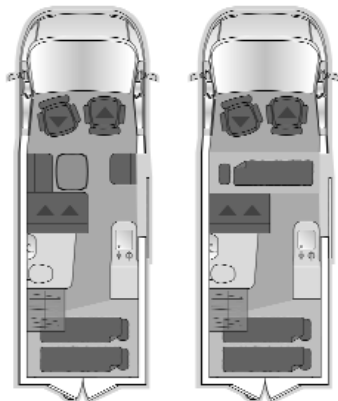

Davis 595

Davis

88 kW (120 hv), Multijet 120, 6-vaihteinen käsivaihteisto

► Turvavöyt Vakiovarusteet