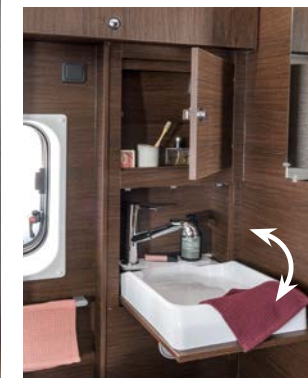

Des équipements comme le lavabo escamotable et modules de toilettes montrent comment on exploite au mieux l'espace disponible. doublement !