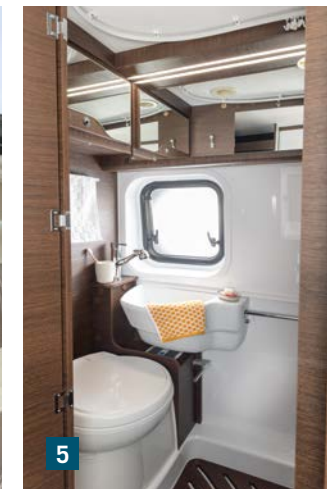

Compter de luxueux moutons pour s'endormir ?

Être en pleine nature tout en appréciant le style et le luxe – si vos vacances doivent se passer ainsi, alors votre camping-car sera celui-ci.

Dans la variante **XL 620**, le **nouveau Davis** ne laisse rien au hasard. Quasiment tous vos désirs sont satisfaits. Et encore moins avec son équipement de première catégorie. Vous voulez passer une nuit tranquille après une journée palpitante ? Les confortables lits individuels vous y convient littéralement. Vous aimeriez préparer un succulent dîner ? Le gros bloc-cuisine est exactement ce qu'il vous faut. Vous souhaitez ne renoncer nulle part à une ambiance stylée ? Vous pouvez en profiter à tout moment grâce à l'élégant aménagement. Vous aimez tout particulièrement le bon goût ? Le **pack Davis Lifestyle** optionnel vous propose de l'élégance et du plaisir à voyager plus qu'il n'en faut.

Avec ses belles surfaces de meubles aux détails chromés, le revêtement de mur en look cuir, le décent éclairage décent et les jolies lampes de plafond. Le top du top est le toit panoramique skyroof optionnel au-dessus de la cabine du conducteur. Les vacances gagnent immédiatement quelques étoiles et, sur la route, le soleil est toujours de la partie. Une raison d'être content ? Certainement, mais le Davis vous offre encore bien plus.

Particularités notables :

- ⊗ extrêmement spacieux
- ⊗ grande cuisine avec une réfrigérateur 80 l
- ⊗ espace de rangement variable à l'arrière
- ⊗ salle de bains avec lavabo escamotable

2

3

*Glamour ou fonctionnel ?
Le Davis vous propose
les deux.*

4

5