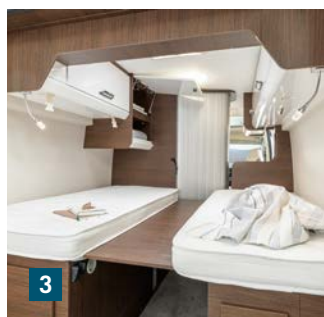

Un confort de rêve

En certains endroits, on aimerait que la nuit ne tombe jamais.

Mais dans le **Davis 600** ou le **Davis 620**, on s'en réjouit chaque jour. Car les deux modèles proposent le luxe nocturne de deux confortables lits individuels. Et comme presque tout, chez Karmann-Mobil, peut être utilisé de façon variable, vous avez là encore le choix. Les lits peuvent être transformés en un tournemain en un douillet lit double. Pendant la journée, la même image.

Beaucoup d'espace et d'innombrables possibilités de l'utiliser. Meilleur exemple : la salle de bains confort avec surface utile variable dans le **Davis 600**. Si cela correspond à vos attentes en matière de confort pendant le voyage, la modernité et la luminosité de l'aménagement intérieur saura les satisfaire. À condition toutefois que vous appréciiez un design stylé et une atmosphère exclusive. Mais nous partons du principe qu'il en est ainsi.

Particularités notables :

- ⊗ confortables lits individuels
- ⊗ coin toilette à surface de base variable
- ⊗ lavabo escamotable
- ⊗ obscurcissement avant agréable
- ⊗ boîtes de rangement modulaires à l'arrière du Davis 620
- ⊗ chauffage au diesel Combi 4

Les modèles Davis en imposent, même dans les moindres détails.