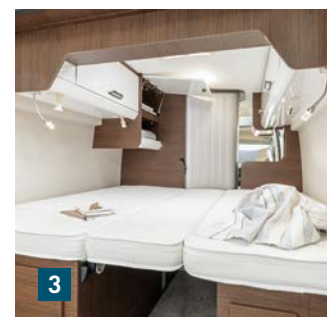

Un confort de rêve

En certains endroits, on aimerait que la nuit ne tombe jamais.

Mais dans le **Davis 600** ou le **Davis 620**, on s'en réjouit chaque jour. Car les deux modèles proposent le luxe nocturne de deux confortables lits individuels. Et comme presque tout, chez Karmann-Mobil, peut être utilisé de façon variable, vous avez là encore le choix. Les lits peuvent être transformés en un tournemain en un douillet lit double. Pendant la journée, la même image.

Beaucoup d'espace et d'innombrables possibilités de l'utiliser. Meilleur exemple : la salle de bains confort avec surface utile variable dans le **Davis 600**. Si cela correspond à vos attentes en matière de confort pendant le voyage, la modernité et la luminosité de l'aménagement intérieur saura les satisfaire. À condition toutefois que vous appréciiez un design stylé et une atmosphère exclusive. Mais nous partons du principe qu'il en est ainsi.

Particularités notables :

- ⊗ confortables lits individuels
- ⊗ coin toilette à surface de base variable
- ⊗ lavabo escamotable
- ⊗ obscurcissement avant agréable
- ⊗ boîtes de rangement modulaires à l'arrière du Davis 620
- ⊗ chauffage au diesel Combi 4

Les modèles Davis en imposent, même dans les moindres détails.