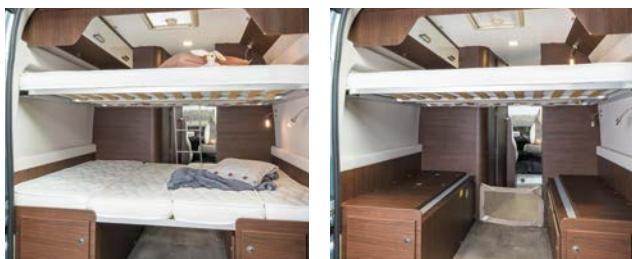

Les avantages KARMANN-MOBIL

Ici, vous n'avez exceptionnellement pas le choix. Car, quel que soit le modèle ou l'équipement que vous choisissez : la polyvalence et la compatibilité au quotidien dans un aménagement confortable et de haute qualité comptent dans tous les cas parmi les avantages qu'offre Karmann-Mobil.

Lit individuel, lit double, couchettes superposées ou plutôt espace de rangement ? C'est vous qui décidez.

MODULARITÉ ET VARIABILITÉ.

Chez Karmann-Mobil, un choix qui satisfait aux attentes de chacun vous est offert. Pour chaque type de camping, nous proposons le camping-car qui convient ainsi que de nombreuses possibilités pour l'équiper et l'aménager à votre convenance.