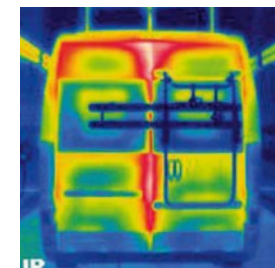

QUALITÉ.

Karmann-Mobil est synonyme de camping-cars fiables et durables. La qualité des matériaux et du traitement y contribue. Nous en sommes nous-mêmes convaincus et proposons par ex. pour cette raison une garantie d'étanchéité de cinq ans.

L'hiver peut venir – nos camping-cars sont parfaitement isolés.