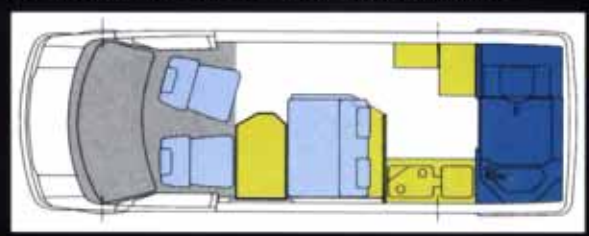

Viel Platz im neuen KARMANN Karuso:

- Länge: 5560 mm
 - Breite: 1840 mm
 - Höhe: 2530 mm
 - Stehhöhe: 1950 mm
- = Naßzelle
 - = Sitzmöbel
 - = Küche/Möbel
 - = Cockpit

KARMANN

Karuso

KARMANN
Karuso

Information durch: